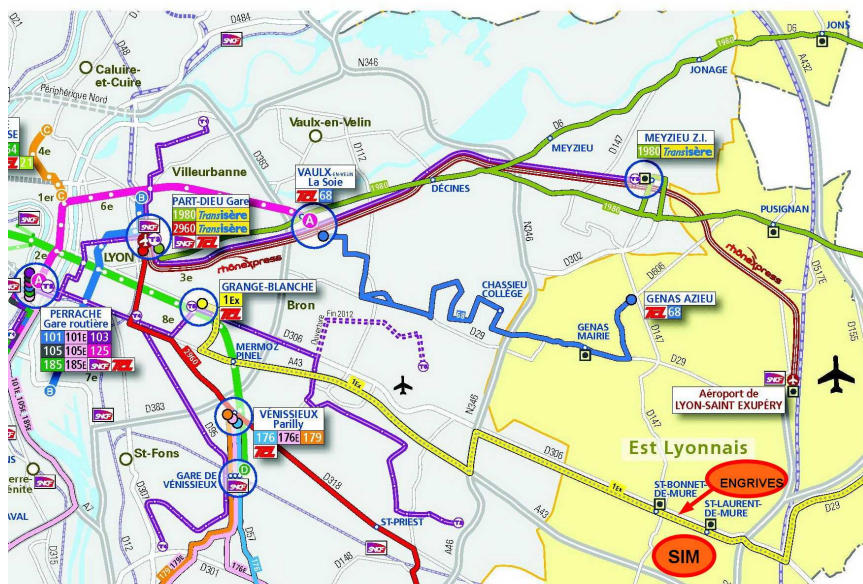

Pour venir au SIM :

En voiture

A Saint Bonnet de Mure (en venant de Lyon)

Après le deuxième feu : prendre à droite la rue des Quatre Fontaines sur 100m

Prendre à gauche : rue du 11 novembre sur 100m

A la balise prendre à droite la rue du Plâtre sur 150m

Prendre à gauche : portail blanc

Continuer sur 200m - dans virage locaux du SIM (Syndicat Intercommunal Murois)

A Saint Laurent de Mure (en venant de Grenoble)

Après le troisième feu (sortie de Saint Laurent de Mure) continuer sur 150m

prendre à gauche la rue des Quatre Fontaines sur 100m

Puis même trajet que pour Saint Bonnet de Mure.

En transport en commun

Par la ligne Express 1 Ex qui dessert à partir de Grange Blanche les communes de Saint Bonnet de Mure et de Saint Laurent de Mure

Descendre à l'arrêt « Les Engrives »

Au premier feu direction Saint Laurent de Mure prendre à droite la rue du Plâtre sur 350m

Prendre à gauche : portail blanc

Continuer sur 200m - dans virage locaux du SIM (Syndicat Intercommunal Murois)